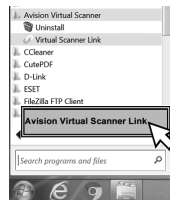

6 Open VSL Software (LAN)

Öffnen Sie die VSL-Software
Logiciel VSL ouvert
Apri il software VSL
Abra el software VSL
Abra o software VSL
Otwórz oprogramowanie VSL
Открытое программное обеспечение VSL
פתחת תוכנת VSL
オープン VSL ソフトウェア
오픈 VSL 소프트웨어
開啟 VSL 軟體
افتح

7 Start a Scan

Einen Scan starten
Lancer une numérisation
Avviare una scansione
Iniciar una digitalización
Inicie uma digitalização
Rozpocznij skanowanie
Запустите сканирование
התחלת סריקה
स्क्यान을始める
스캔 시작하기
開始掃描
المسح عملية ابدأ