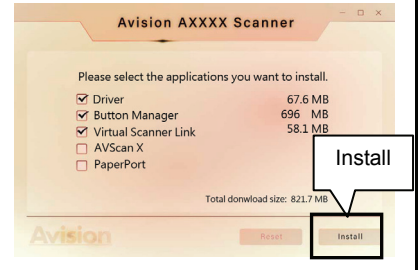

Install Driver/Button Manager V2/Virtual Scanner Link (VSL)

Treiber/Button Manager/VSL installieren
Installer le pilote/ Button Manager/VSL
Installa driver/ Button Manager/VSL
Instalar controlador/ Button Manager/VSL
Instalar Driver/ Button Manager/VSL
Zainstaluj sterownik/ Button Manager/VSL
Установить драйвер/ Button Manager/VSL
VSL/Button Manager V2/רבידוקהת
ドライバー/VSL/Button Manager のインストール
드라이버/VSL/ Button Manager 설치
安裝驅動程序/ Button Manager/VSL
VSL/Button Manager V2 التشغيل برنامج تثبيت