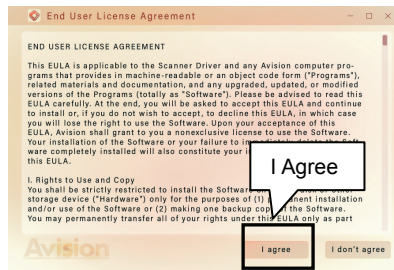

Install Driver/Button Manager V2/Virtual Scanner Link (VSL)

Treiber/Button Manager/VSL installieren
Installer le pilote/ Button Manager/VSL
Installa driver/ Button Manager/VSL
Instalar controlador/ Button Manager/VSL
Instalar Driver/ Button Manager/VSL
Zainstaluj sterownik/ Button Manager/VSL
Установить драйвер/ Button Manager/VSL
VSL/Button Manager V2/רבידוקהת
ドライバー/VSL/Button Manager のインストール
드라이버/VSL/ Button Manager 설치
安裝驅動程序/ Button Manager/VSL
VSL/Button Manager V2 التشغيل برنامج تثبيت